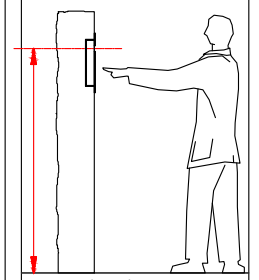

Inbouwmaat

Paneelnummer:
NCEV-90C

Camera
hoogte
(aanbevolen)
1.60 meter

Verzonken kop:
6 mm
Opmerkingen:
2 hoog 2 breed

Datum: 04/06/2020
Rev.: 000
Getekend: CS