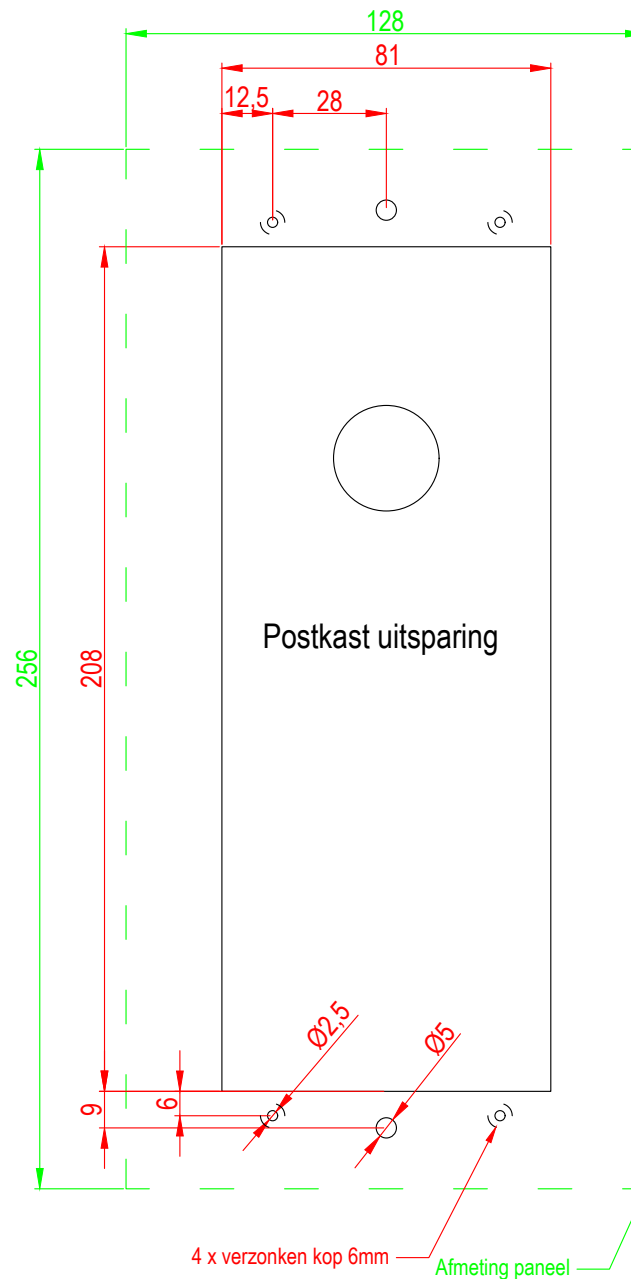

Inbouwmaat

4 x verzonken kop 6mm Afmeting paneel

Paneelnummer:
NCEV-90C

Camera
hoogte
(aanbevolen)
1.60 meter

Verzonken kop:
6 mm

Opmerkingen:
2 hoog 1 breed

Datum: 04/06/2020
Rev.: 000
Getekend: CS