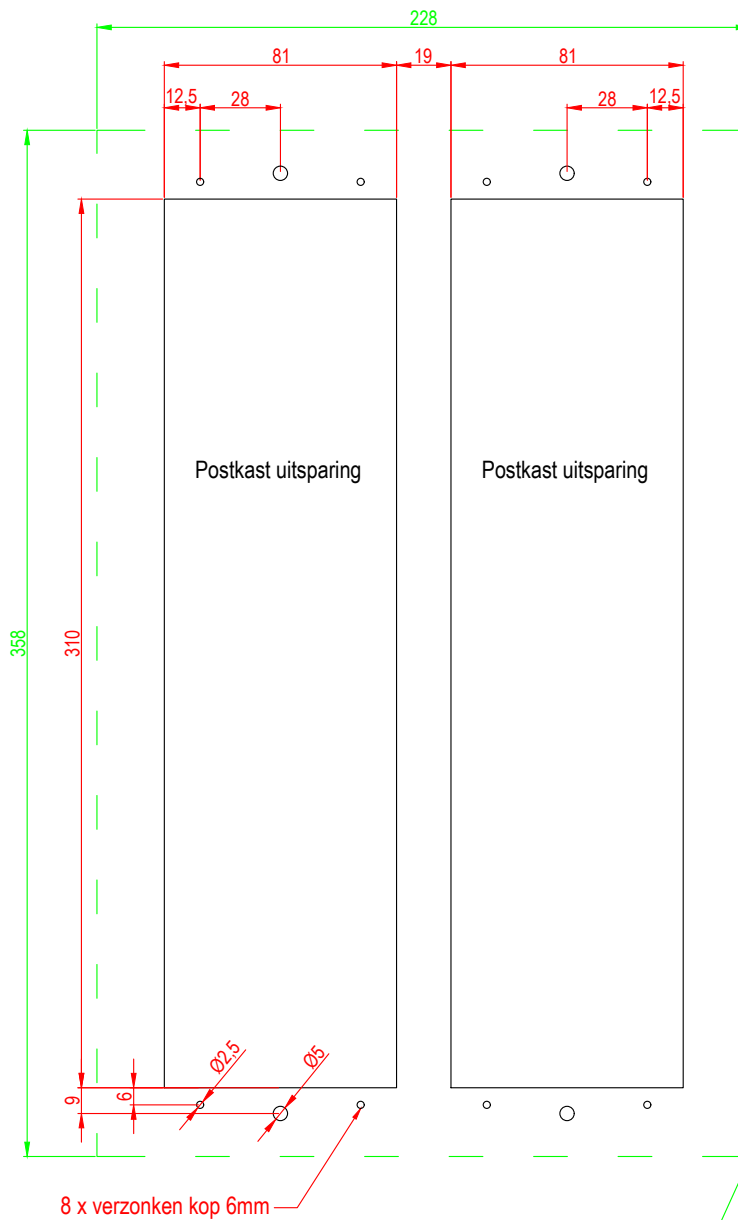

Inbouwmaat

8 x verzonken kop 6mm

Afmeting paneel

Paneelnummer:  
CEV-90

Camera  
hoogte  
(aanbevolen)  
1.60 meter

Verzonken kop:  
6 mm

Opmerkingen:  
3 hoog 2 breed

Datum: 03/06/2020  
Rev.: 000  
Getekend: CS