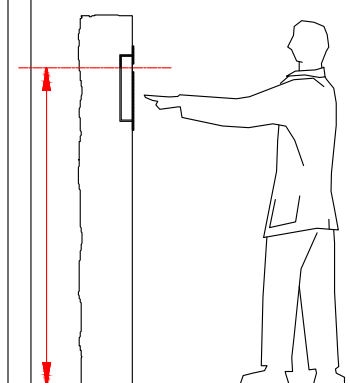

Product naam:  
CE620

Camera  
hoogte  
(aanbevolen)  
1.60 meter

Verzonken kop:  
6 mm

Opmerkingen:  
2 hoog 2 breed

Datum: 05/06/2020  
Rev.: 000  
Getekend: CS

inbouw maat