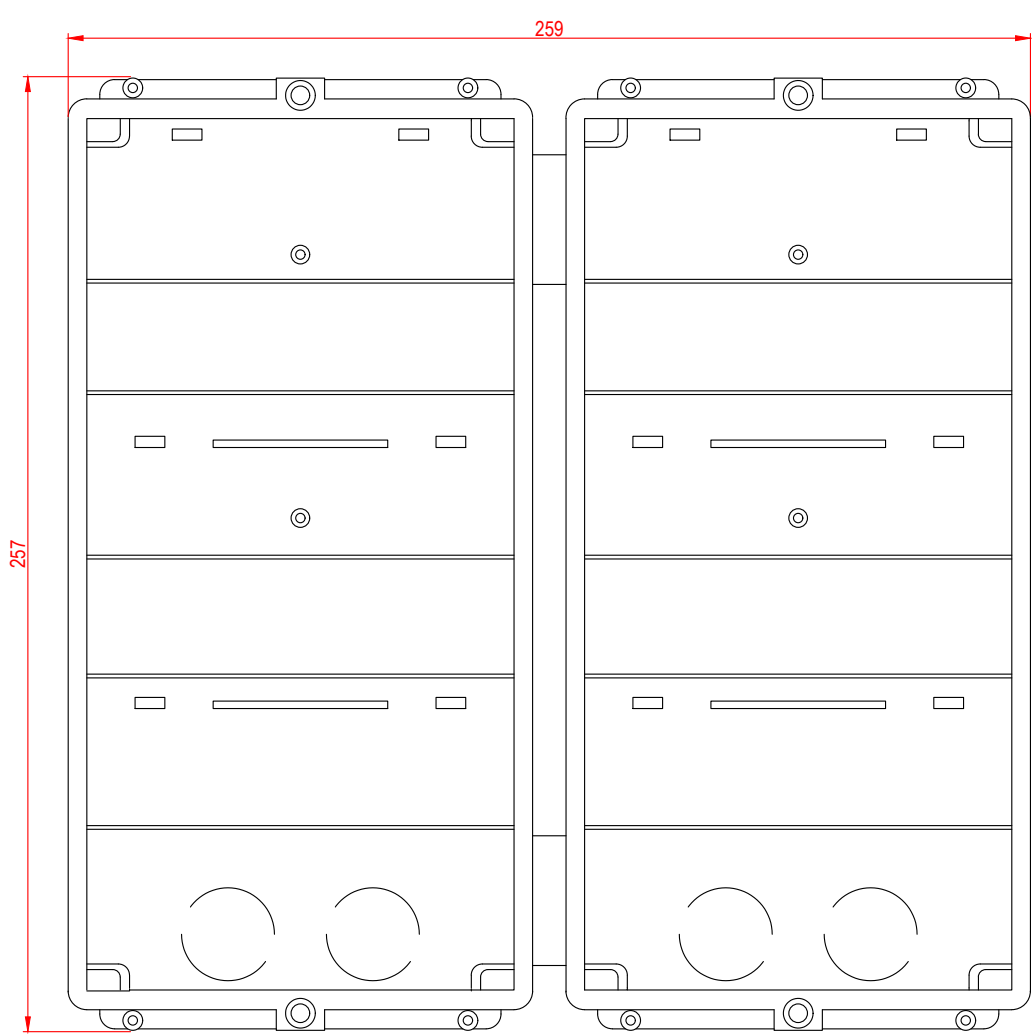

Product naam:  
CE620

Camera  
hoogte  
(aanbevolen)  
1.60 meter

Verzonken kop:  
6 mm

Opmerkingen:  
2 hoog 2 breed

Datum: 05/06/2020  
Rev.: 000  
Getekend: CS

inbouw maat