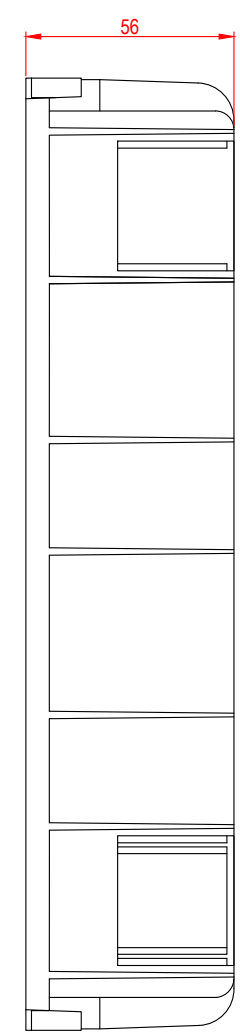

Product naam:  
CE620

Camera  
hoogte  
(aanbevolen)  
1.60 meter

Verzonken kop:  
6 mm

Opmerkingen:  
2 hoog 2 breed

Datum: 05/06/2020  
Rev.: 000  
Getekend: CS

inbouw maat