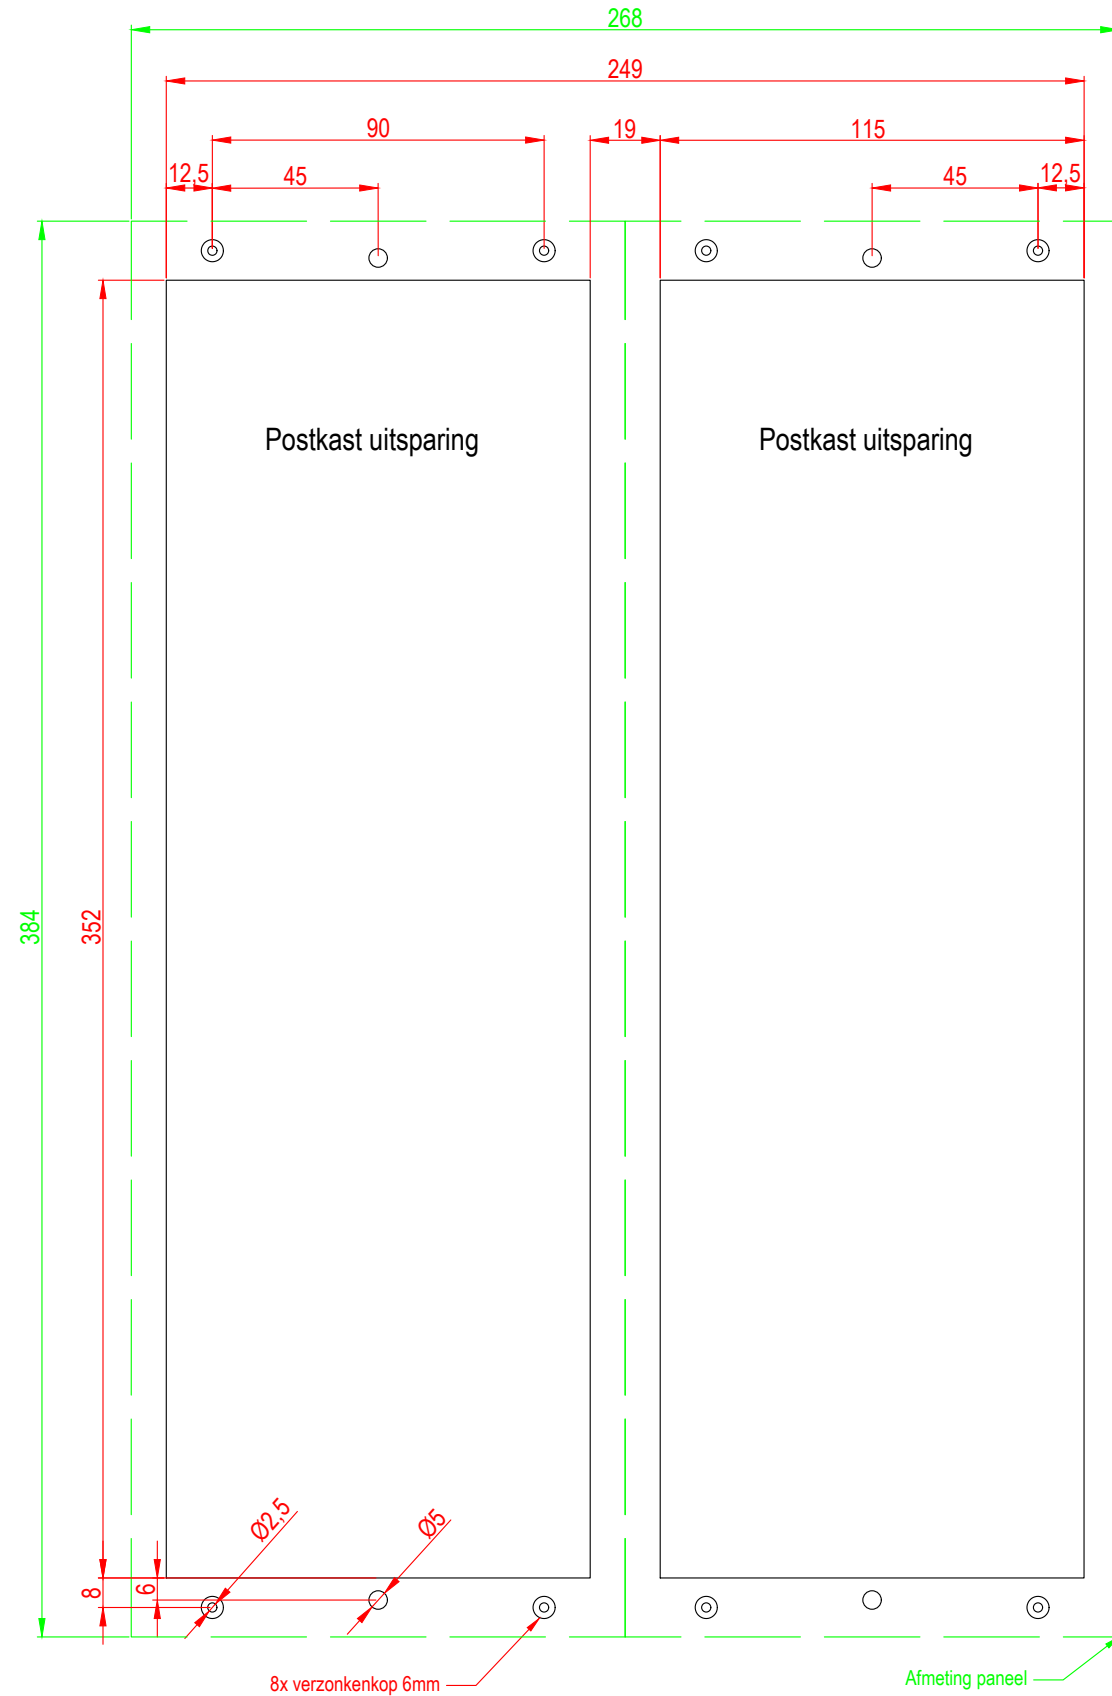

inbouw maat

Product naam:  
CE630

Camera  
hoogte  
(aanbevolen)  
1.60 meter

Verzonken kop:  
6 mm

Opmerkingen:  
3 hoog 2 breed

Datum: 05/06/2020  
Rev.: 000  
Getekend: CS