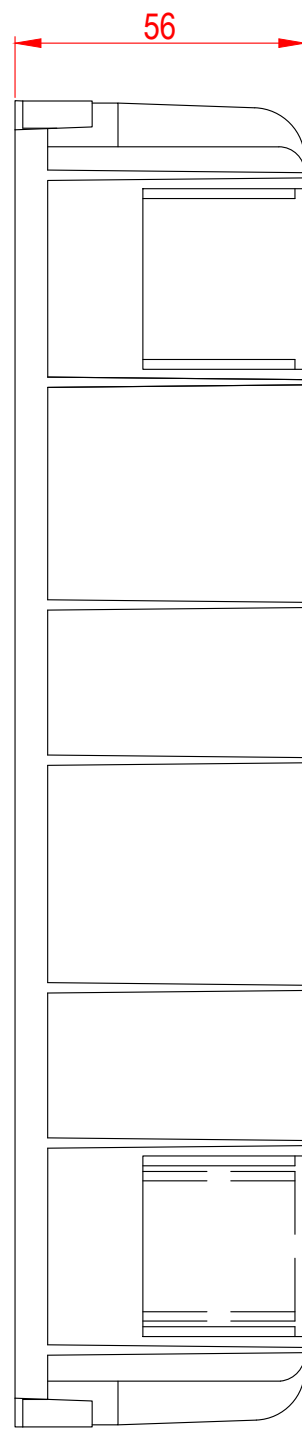

Product naam:
CE620

Camera
hoogte
(aanbevolen)
1.60 meter

Verzonken kop:
6 mm

Opmerkingen:
2 hoog 1 breed

Datum: 05/06/2020
Rev.: 000
Getekend: CS

inbouw maat