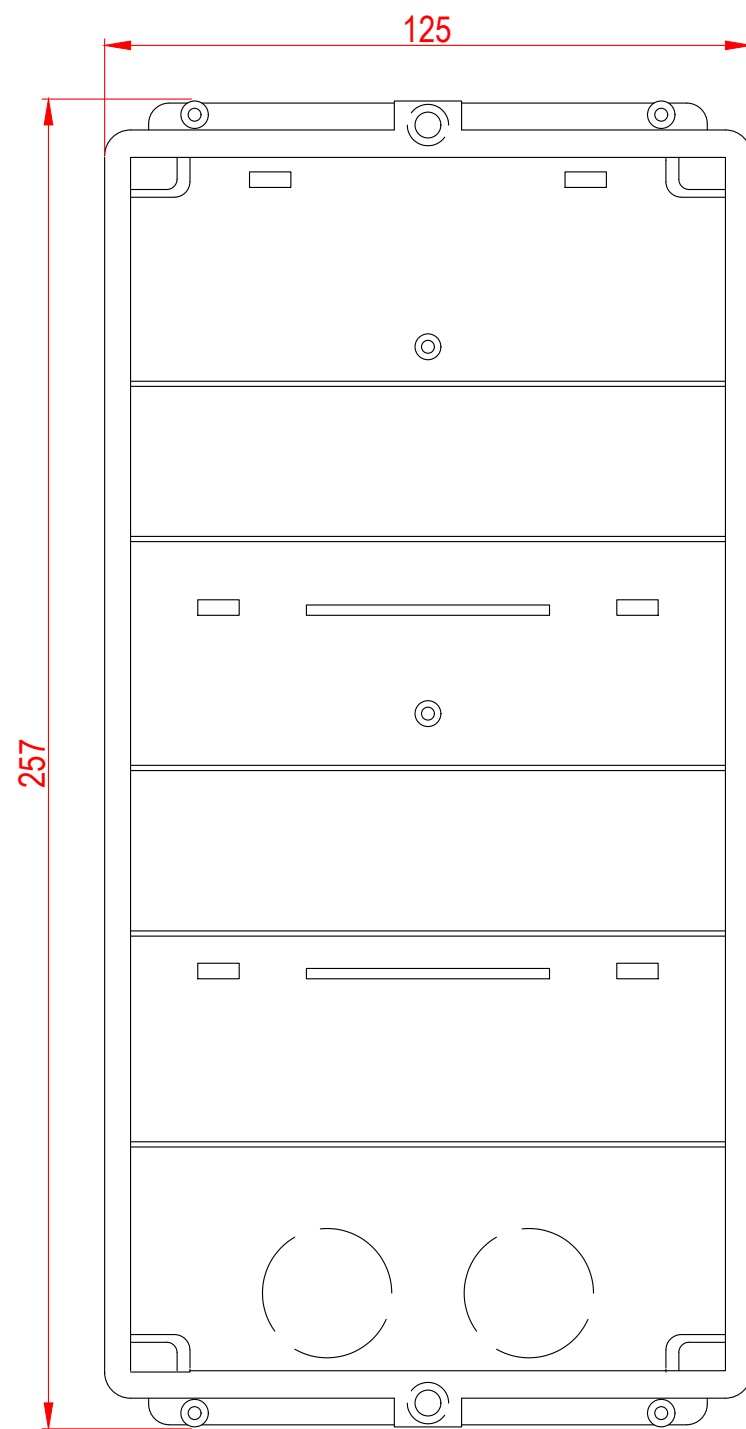

Product naam:
CE620

Camera
hoogte
(aanbevolen)
1.60 meter

Verzonken kop:
6 mm

Opmerkingen:
2 hoog 1 breed

Datum: 05/06/2020
Rev.: 000
Getekend: CS

inbouw maat