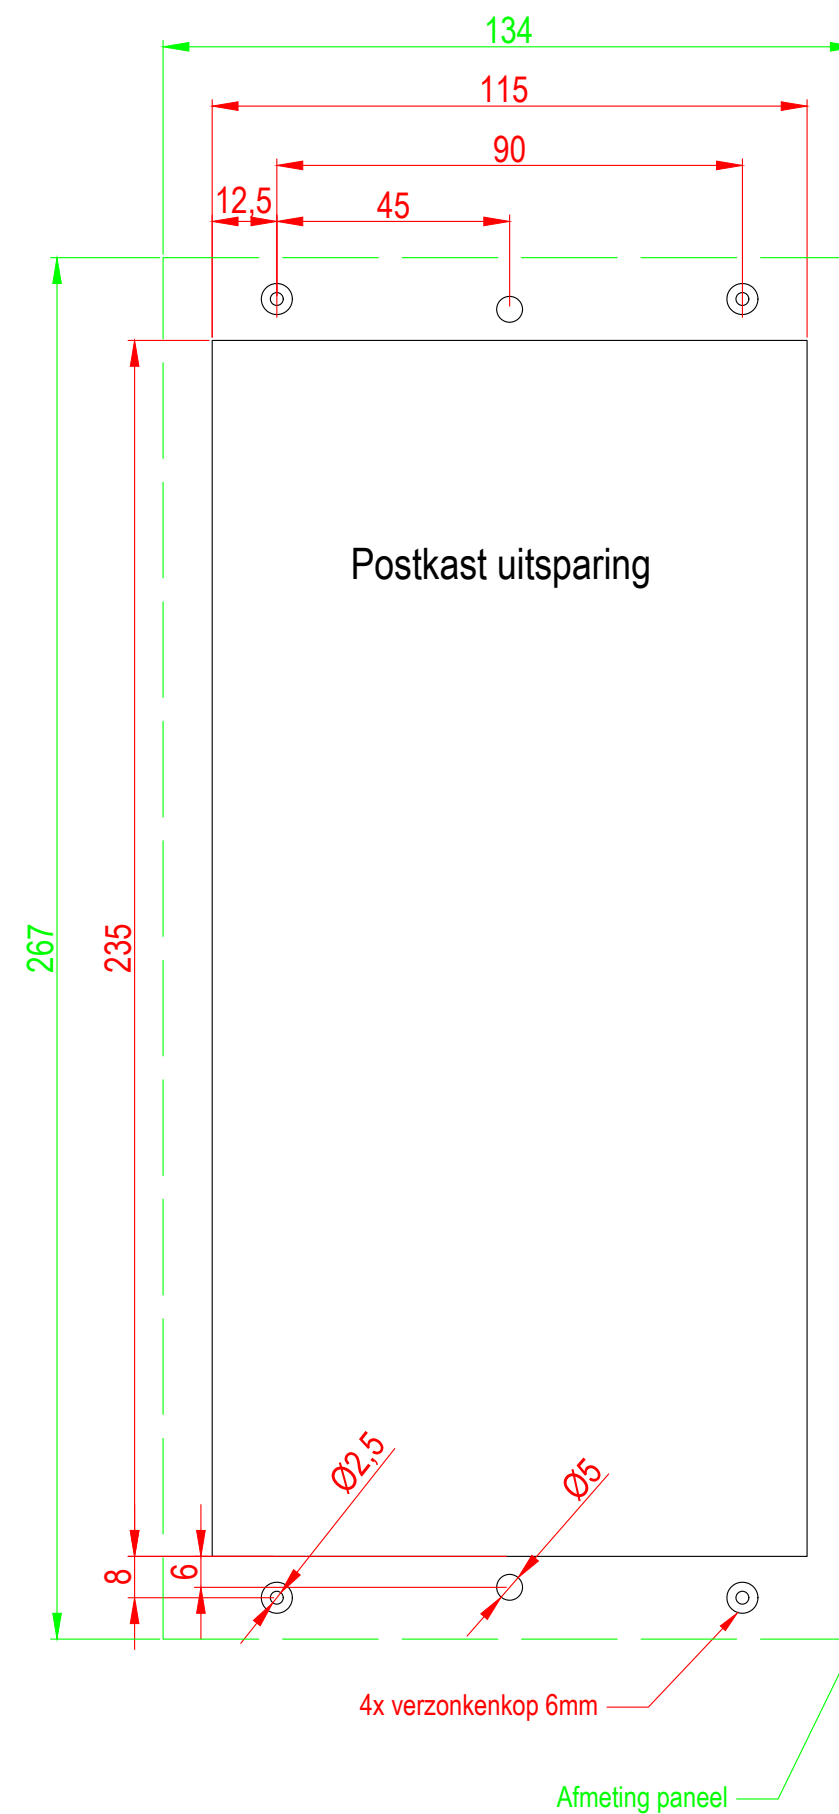

Product naam:
CE620

Camera
hoogte
(aanbevolen)
1.60 meter

Verzonken kop:
6 mm

Opmerkingen:
2 hoog 1 breed

Datum: 05/06/2020
Rev.: 000
Getekend: CS

inbouw maat