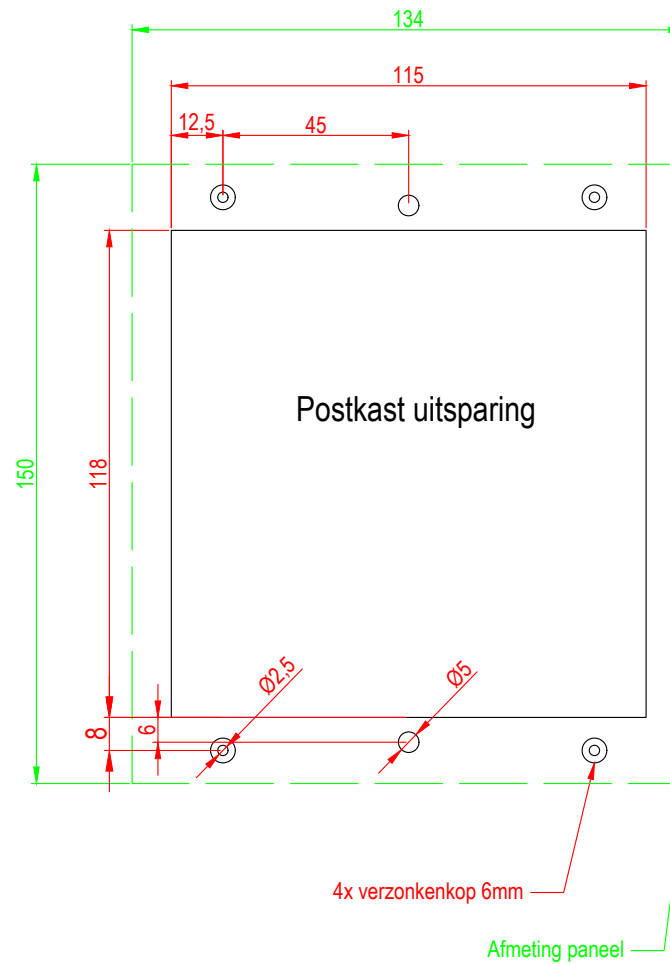

inbouw maat

Product naam:  
CE610

Camera  
hoogte  
(aanbevolen)  
1.60 meter

Verzonken kop:  
6 mm

Opmerkingen:  
1 hoog 1 breed

Datum: 05/06/2020  
Rev.: 000  
Getekend: CS