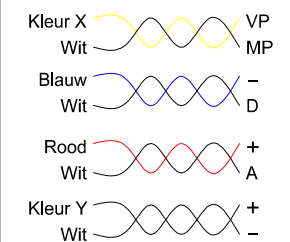

LET OP!

Verplichte aderverdeling aanhouden.
Kleuren in schema komen niet overeen met
in de praktijk te gebruiken
kabelindeling.

Dit aansluitschema is voor u op maat getekend. Het aansluitschema is tot stand gekomen naar aanleiding van de door u aan ons beschikbaar gestelde gegevens over de bekabeling, de plaats van de monitoren/toestellen, de plaats van de buitendeurpanelen en de benodigde randapparatuur.

Mocht de situatie in de praktijk afwijken van dit aansluitschema dan verzoeken wij u ons hiervan zo spoedig mogelijk op de hoogte te brengen.

Afhankelijk van de mate van de afwijkende situatie zal Vercoma BV dan een ander aansluitschema op maat voor u tekenen.

Tekeningnummer:

DIP-PLUS-PLUS-60/1

Opdrachtgever:

Vercoma Communicatie Systemen B.V.

Project:

Monitor codering + huisnummes
Tekna Plus SE voor CVA-PLUS-60/1

Datum:

2-11-2016

Getekend:GS

Rev.: 000