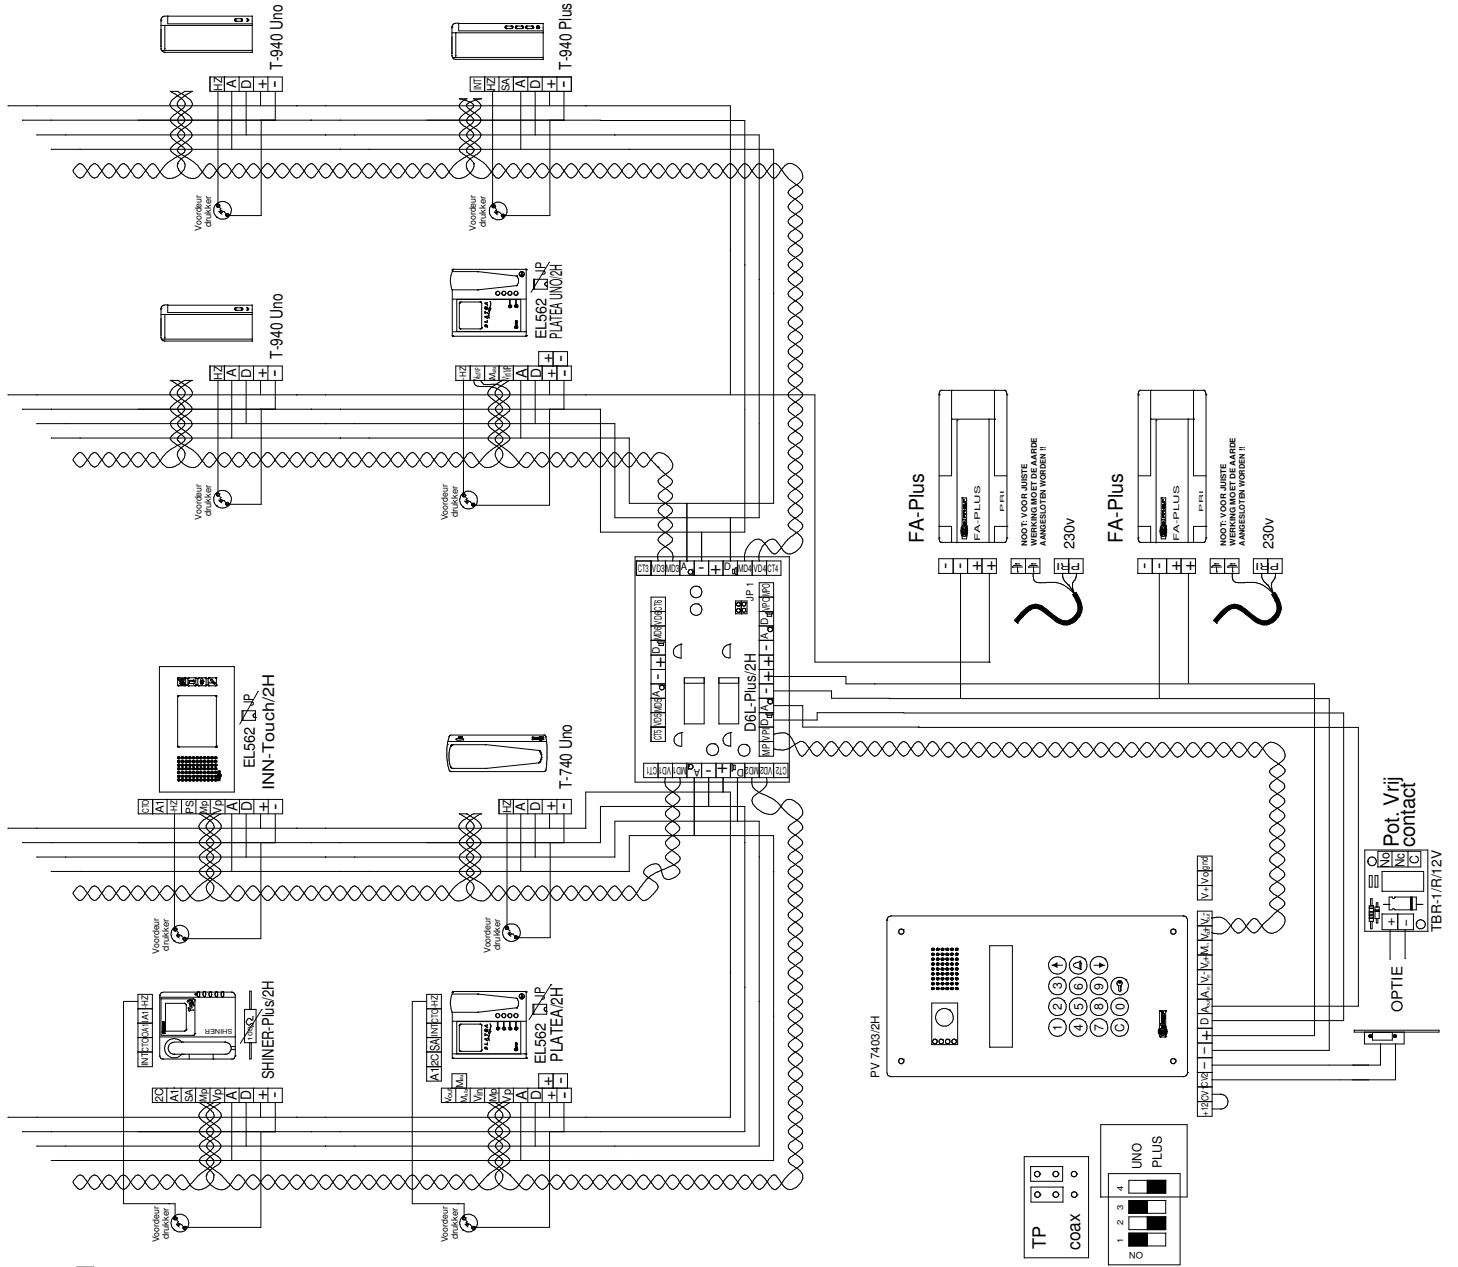

PV 7403 mix installatie

Programmering toestellen bladzijde 146 t/m 151.
Instellingen paneel bladzijde 153, 155 en 156.

Tot maximaal 120 toestellen