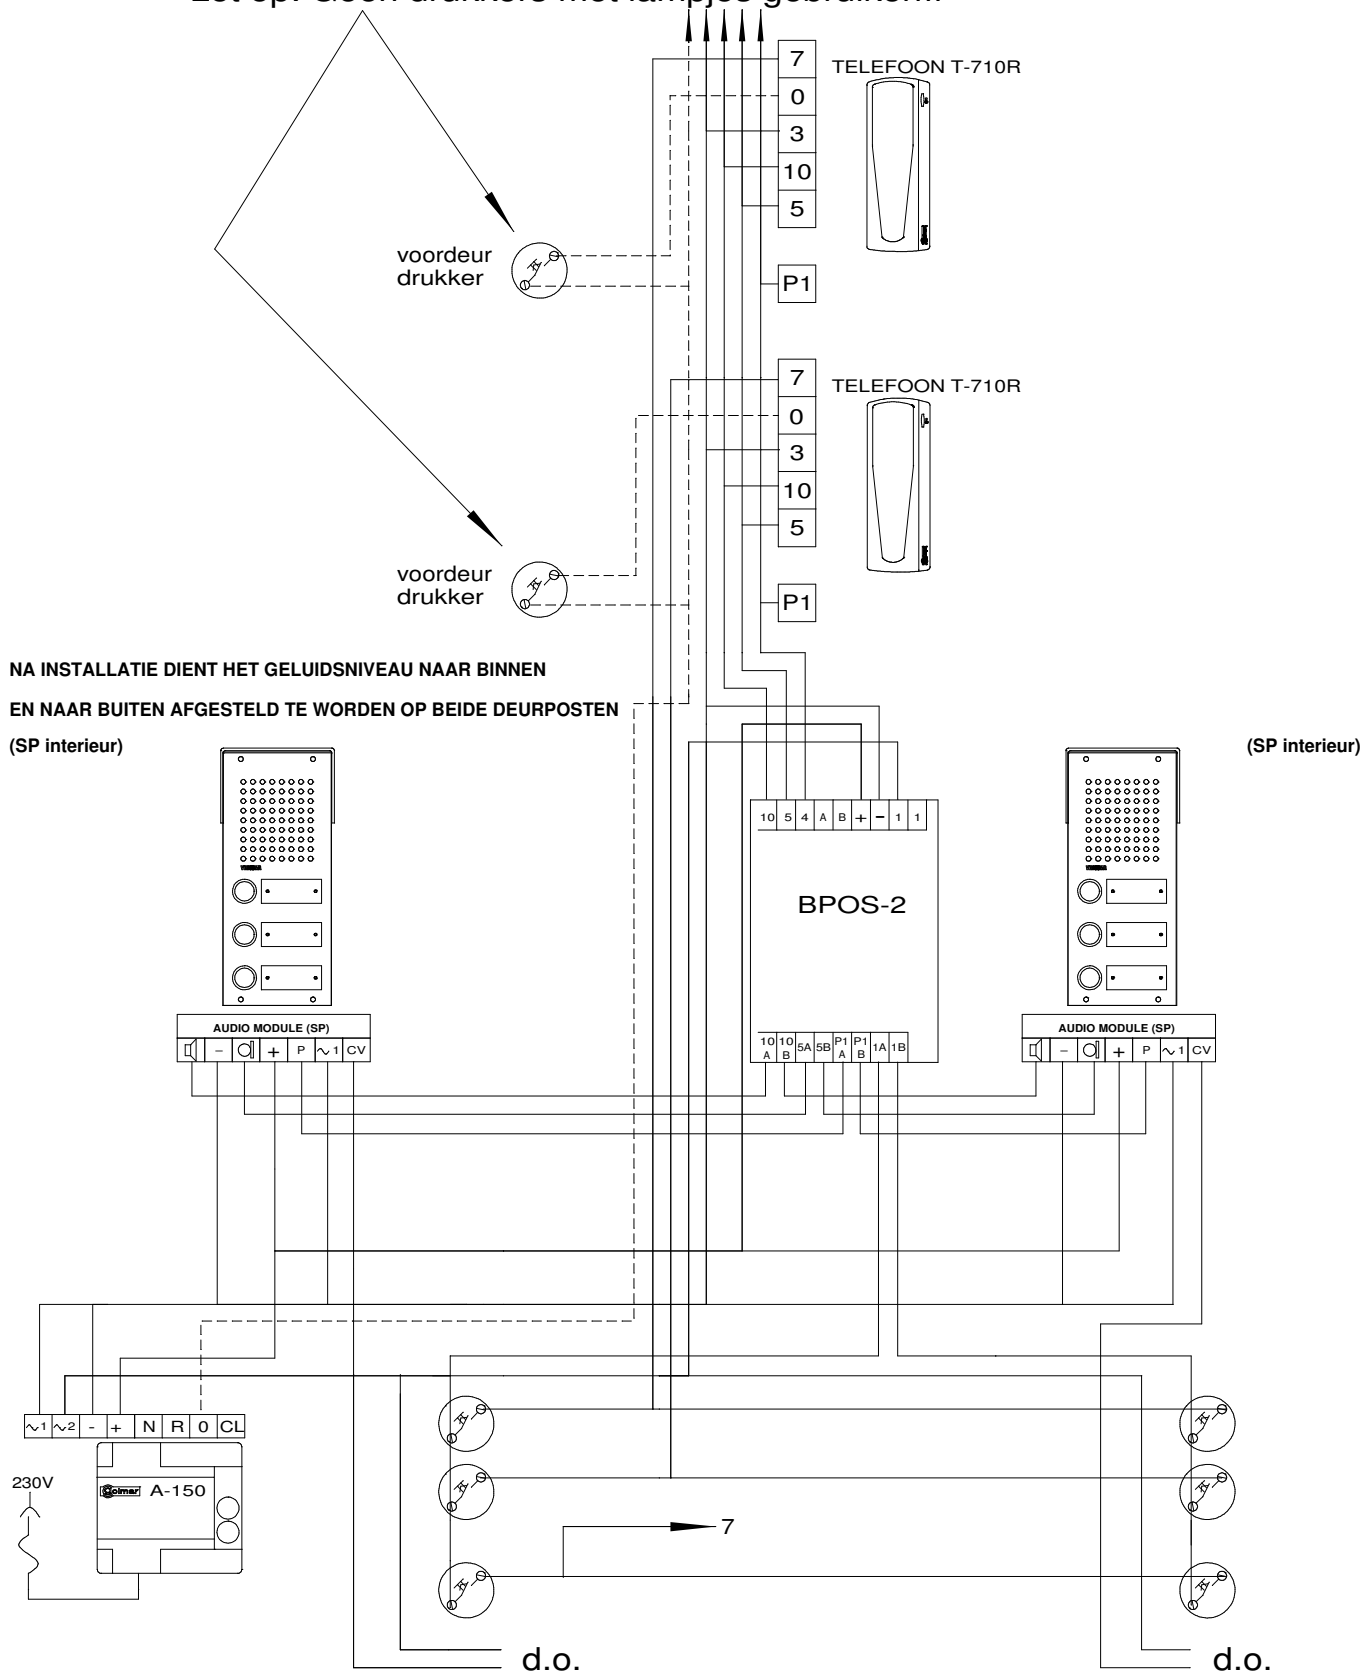

PI/PO-(50)60 met BPOS/2

Installatie met zoemer signaal als hoofdsignaal en elektronisch signaal bij de voordeur
Let op: Géén drukkers met lampjes gebruiken!!

Na montage van de gehele installatie dient de spraak naar beide zijden met het meest dichtstbijzijnde toestel afgeregeld te worden op duidelijke spraak, zonder fluiten.

Pot. vrij deuropenercontact