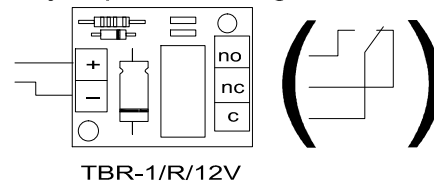

Deuropener

Deuropener

Do 12 V ac

Pot. vrije openersturing