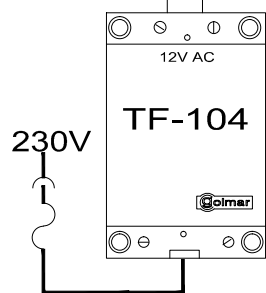

Na installatie dient het geluidsniveau naar binnen en naar buiten afgesteld te worden.

A-STYLE/N

Dr.2Dr.1AC1AC2 + 5 10 -

Deuropener

Deuropener

Do 12 V ac

Pot. vrije openersturing

Dit aansluitschema is voor u op maat getekend. Het aansluitschema is tot stand gekomen naar aanleiding van de door u aan ons beschikbaar gestelde gegevens over de bekabeling, de plaats van de telefoontoestellen/monitoren, de plaats van de buitendeurpanelen en de benodigde randapparatuur.

Mocht de situatie in de praktijk afwijken van dit aansluitschema dan verzoeken wij u ons hiervan zo spoedig mogelijk op de hoogte te brengen.

Afhankelijk van de mate van de afwijkende situatie zal Vercoma BV dan een ander aansluitschema op maat voor u tekenen.

Project:	A-Style/0		
Opdrachtgever:	-		
Datum:	25-03-2015	Proj. nr.:	-
Getekend:	GS	Gezien:	Tek. Nr.: A-Style0
Opmerking:	-	Revisie:	

Vercoma Communicatie Systemen b.v.