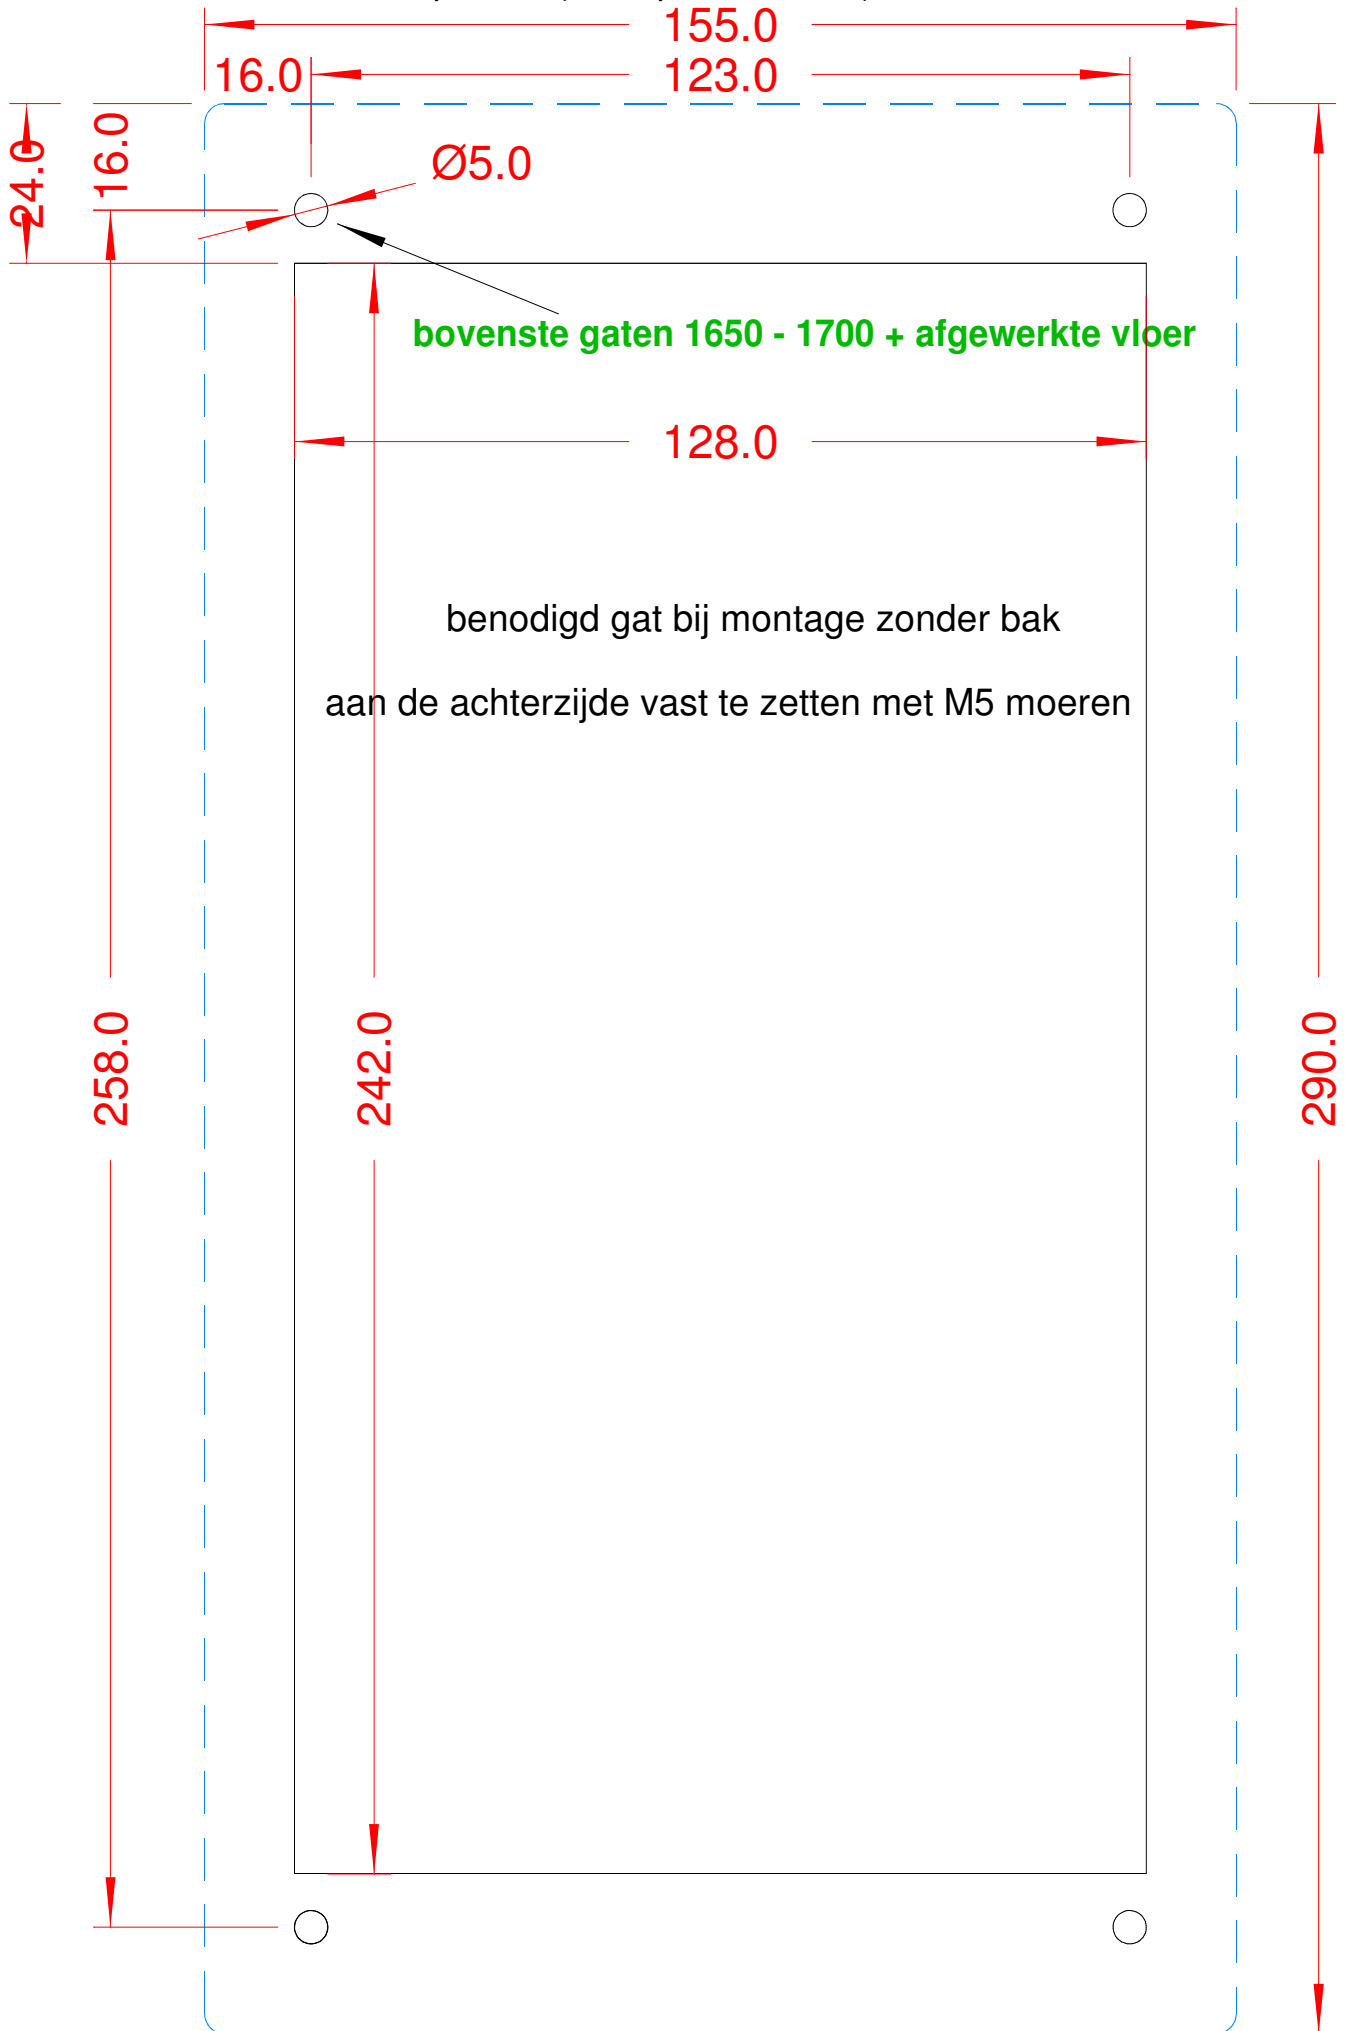

buitenmaat paneel (dikte plaat 2,5 mm)

CE-7601