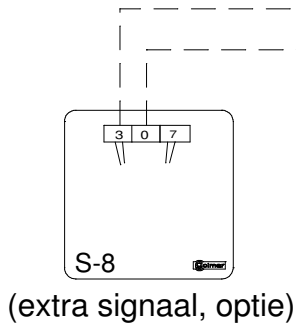

Kit 4110AL, 4130AL, 4140AL, 4150AL

KIT:
 4220AL: 2 DRUKKESR, 2 TOESTELLEN T700
 4260AL: 6 DRUKKERS, 6 TOESTELLEN T700
 4280AL: 8 DRUKKERS, 8 TOESTELLEN T700
 4210AL: 10 DRUKKERS, 10 TOESTELLEN T700

NA INSTALLATIE DIEN HET GELUIDSNIVEAU NAAR BINNEN
 EN NAAR BUITEN AFGESTELD TE WORDEN

Deuropener

Deuropener

Do 12 V ac

Pot. vrije openersturing

TBR-1/R/12V