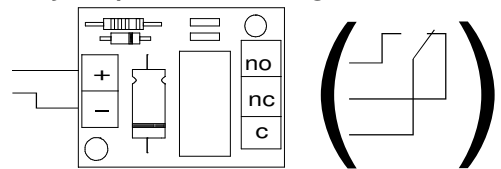

Kit 4110AL, 4130AL, 4140AL, 4150AL

KIT:
 4220AL: 2 DRUKKESR, 2 TOESTELLEN T700
 4260AL: 6 DRUKKERS, 6 TOESTELLEN T700
 4280AL: 8 DRUKKERS, 8 TOESTELLEN T700
 4210AL: 10 DRUKKERS, 10 TOESTELLEN T700

NA INSTALLATIE DIEN HET GELUIDSNIVEAU NAAR BINNEN
 EN NAAR BUITEN AFGESTELD TE WORDEN

Deuropener

Deuropener

Do 12 V ac

Pot. vrije openersturing

TBR-1/R/12V