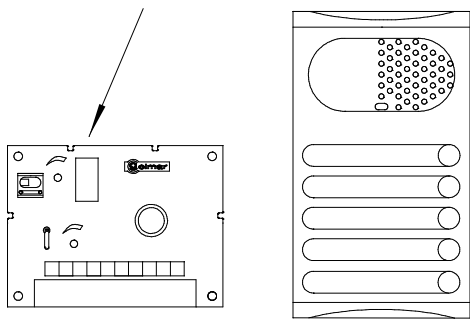

Kit 4110AL, 4130AL, 4140AL, 4150AL

KIT:
 4220AL: 2 DRUKKESR, 2 TOESTELLEN T700
 4260AL: 6 DRUKKERS, 6 TOESTELLEN T700
 4280AL: 8 DRUKKERS, 8 TOESTELLEN T700
 4210AL: 10 DRUKKERS, 10 TOESTELLEN T700

NA INSTALLATIE DIEN HET GELUIDSNIVEAU NAAR BINNEN
 EN NAAR BUITEN AFGESTELD TE WORDEN

Deuropener

Deuropener

Do 12 V ac

Pot. vrije openersturing

TBR-1/R/12V