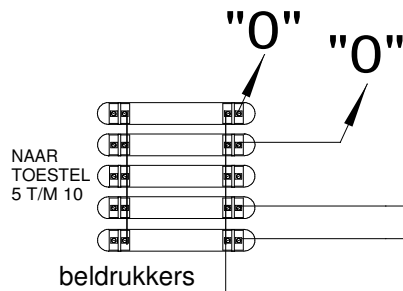

Kit 4110AL, 4130AL, 4140AL, 4150AL

KIT:
 4220AL: 2 DRUKKESR, 2 TOESTELLEN T700
 4260AL: 6 DRUKKERS, 6 TOESTELLEN T700
 4280AL: 8 DRUKKERS, 8 TOESTELLEN T700
 4210AL: 10 DRUKKERS, 10 TOESTELLEN T700

NA INSTALLATIE DIEN HET GELUIDSNIVEAU NAAR BINNEN
 EN NAAR BUITEN AFGESTELD TE WORDEN

Deuropener

Deuropener

Do 12 V ac

Pot. vrije openersturing

TBR-1/R/12V