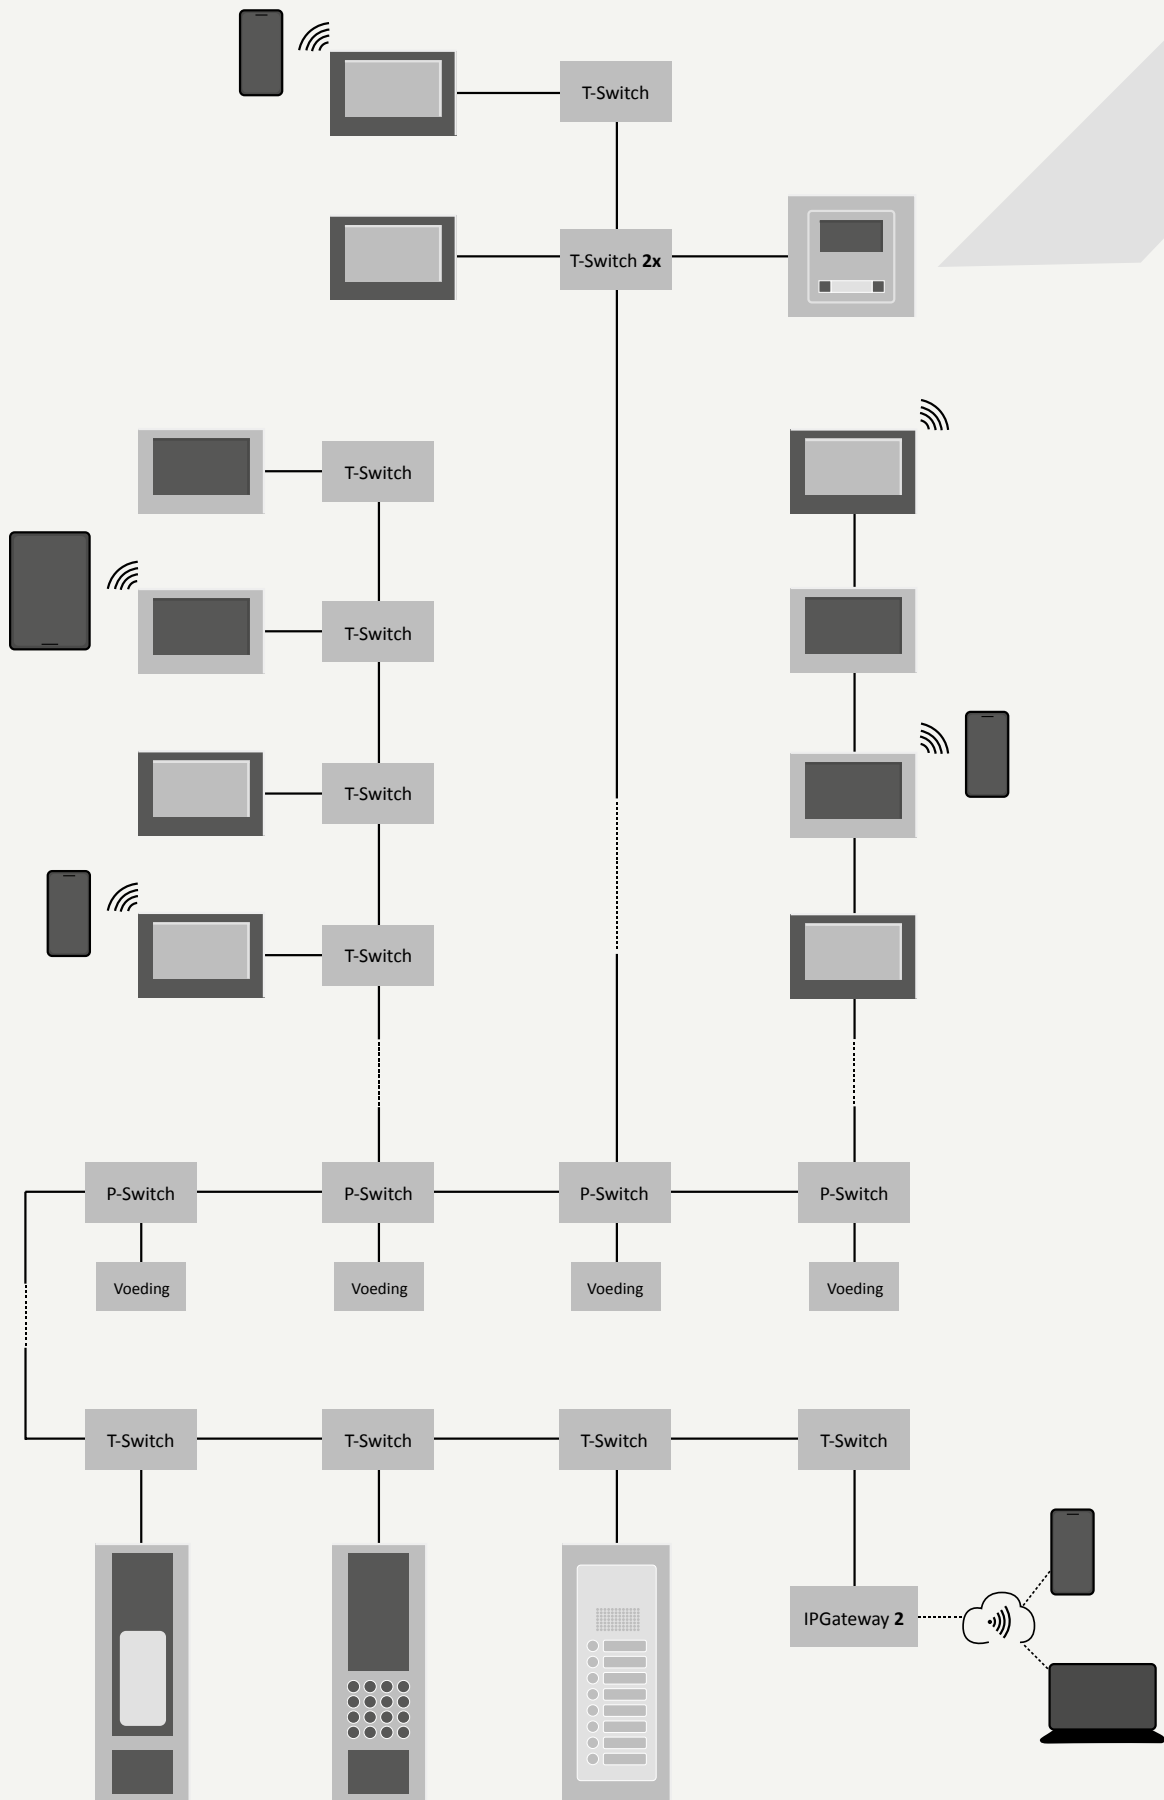

P-Switch (Ethernet switch)

- Eén CAT5e*ingang voorgaande P-Switch
- Eén CAT5e*uitgang naar volgende P-Switch
- Eén PoE CAT5e* uitgang naar T-Switches
- Max. 25 T-Switches achter één P-Switch
- Gevoed met MDR-100-48

*of een hogere categorie UTP

T-Switch

- Beveiligde aftak splitter
- "Doorlussen" achter monitor of aftakken in de meterkast.
- Eén in, één uit, één door.
- Gevoed vanuit P-Switch
- Max. 25 T-Switches achter één P-Switch

BWC.M.01

- In-klik module BEO-VIEW7 Lite-S
- Call-forwarding naar gratis BEOVIEW-app
- Auto-detect

BHC.M.01

- In-klik slechthorenden module BEO-VIEW7 Lite-S (W)
- Inductielus voor T-stand gehoorapparaat
- Auto-detect