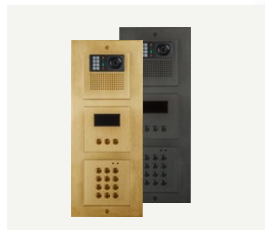

**NXPV-xxx iPL GD
NXPV-xxx iPL BK**

- Nexa INOX paneel (alle uitvoeringen)
- Voorzien van Goud PVD (GD) of zwart PVD (BK)
- Oppervlakte-behandeling
- 120° wide-angle lens
- Pan/tilt camera