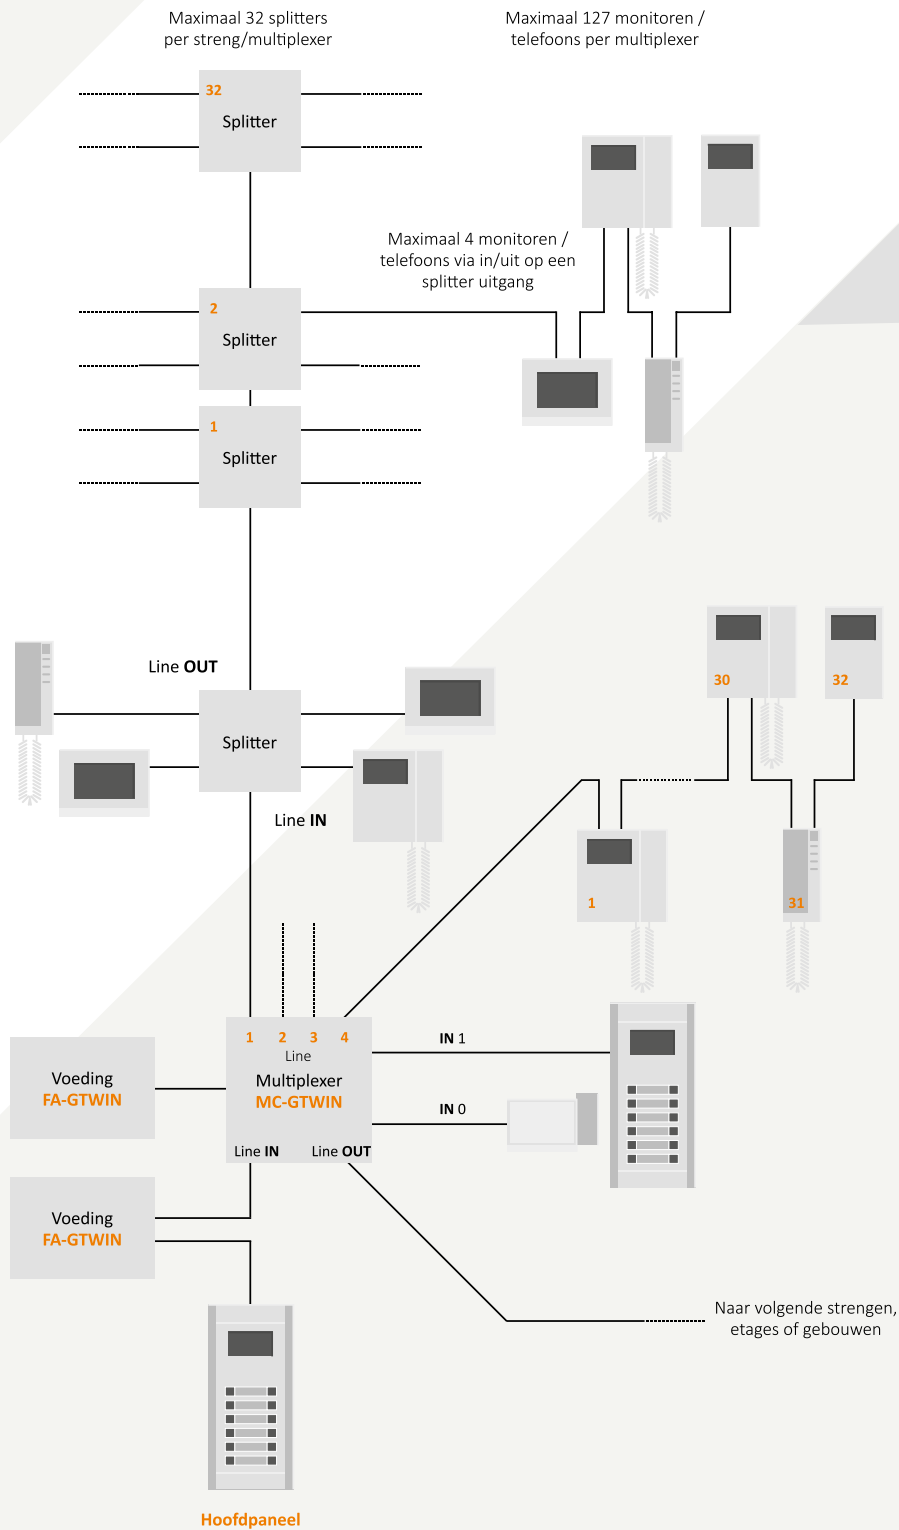

## Technische specificaties

- Eén unipolaire 2-draads bus door het gehele systeem
- Nieuwe halogeenvrije RAP-GTwin/HF kabel voor optimale prestaties of hergebruik bestaande bekabeling.
  - \*mits van goede kwaliteit en voldoende aderdikte
- Totale kabellengte tot 27.200 meter
- Doorlussen (kabel in-uit) in een stijgstreng tot max. 32 toestellen
- In een stijgstreng max. 32 stuks kortsluit beveiligde splitters, elk met 4 uitgangen
- 4.096 aansluitingen en 68 buitendeurpanelen binnen één systeem
- Optioneel: Call forwarding naar smartphone of tablet (iOS of Android, Wifi en 4G)

### RAP-GTwin/HF

- Twee-aderige kabel
- Lage capaciteit
- Ring van 100m of haspel van 500m
- Halogeen vrij

### GCall - MU/GTwin

Multiuser call forwarding naar gratis GCall-app op smart-phone en tablet, iOS & Android, Wifi & 4G

**FA-GTwin**  
Centrale voeding

**D4L-GTwin**  
• Kortsluit beveiligde splitter, één in | één door | vier uit

## Totaaloplossing

- ▶ Het GTwin deurintercom systeem is naadloos te integreren met het Golmar iP-Opener toegangscontrole systeem. Denk aan integratie van de paslezers en het beheer op afstand. Ook ontzorgen wij u graag op het gebied van dataverbindingen. De steeds vaker benodigde internetverbinding voor diverse centrale apparatuur is niet altijd voorhanden. Het volledig uit handen geven van het beheer aan Vercoma behoort ook tot de mogelijkheden.