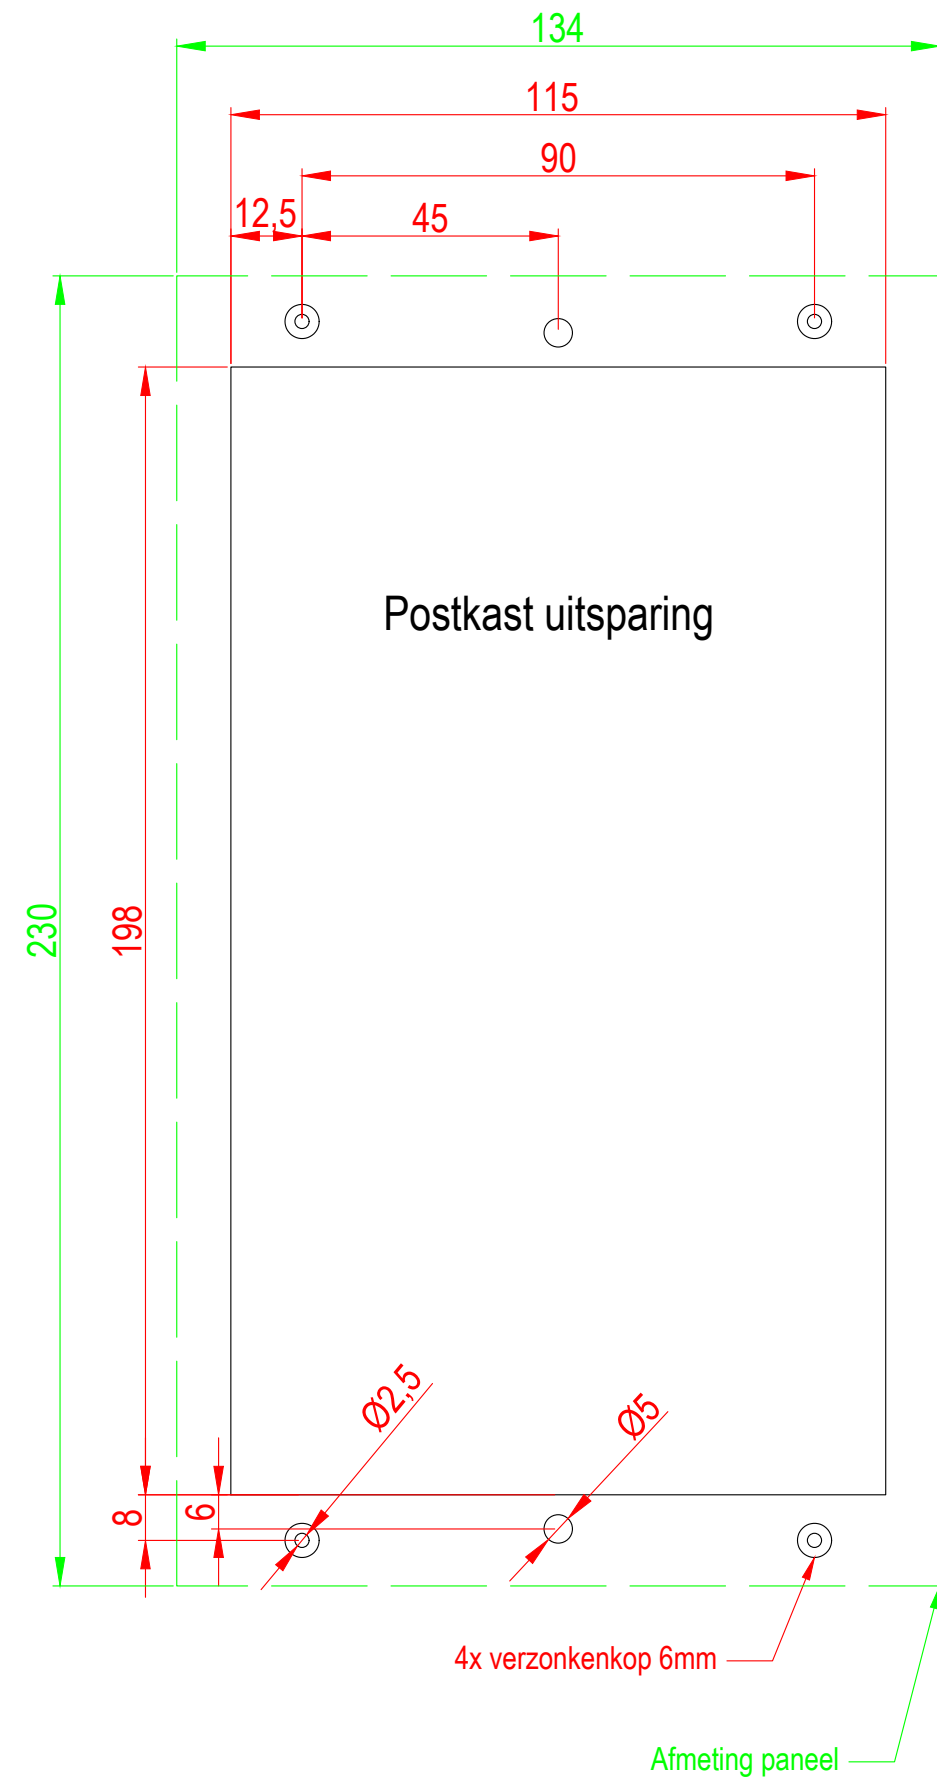

inbouw maat

Product naam:  
CE615

Camera  
hoogte  
(aanbevolen)  
1.60 meter

Verzonken kop:  
6 mm

Opmerkingen:  
1,5 hoog 1 breed

Datum: 05/06/2020  
Rev.: 000  
Getekend: CS