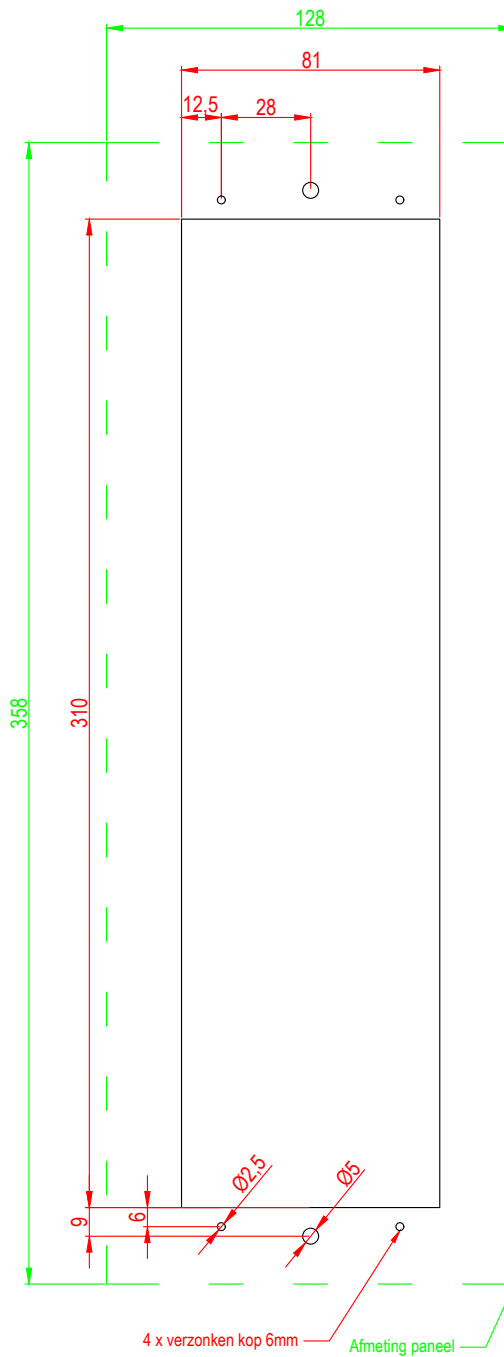

Inbouwmaat

Paneelnummer:
CEV-90

Camera
hoogte
(aanbevolen)
1.60 meter

Verzonken kop:
6 mm

Opmerkingen:
3 hoog 1 breed

Datum: 03/06/2020
Rev.: 000
Getekend: CS