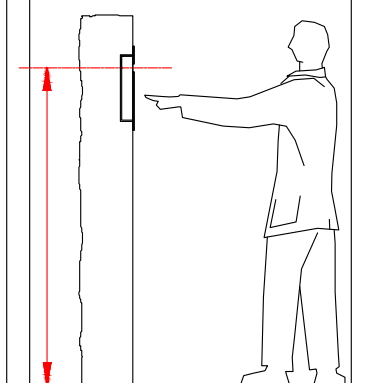

Paneelnummer:
CE640

**Camera
hoogte
(aanbevolen)
1.60 meter**

Verzonken kop:
NVT

Opmerkingen:
4 hoog 1 breed

Datum: 05/06/2020
Rev.: 000
Getekend: HV/CS