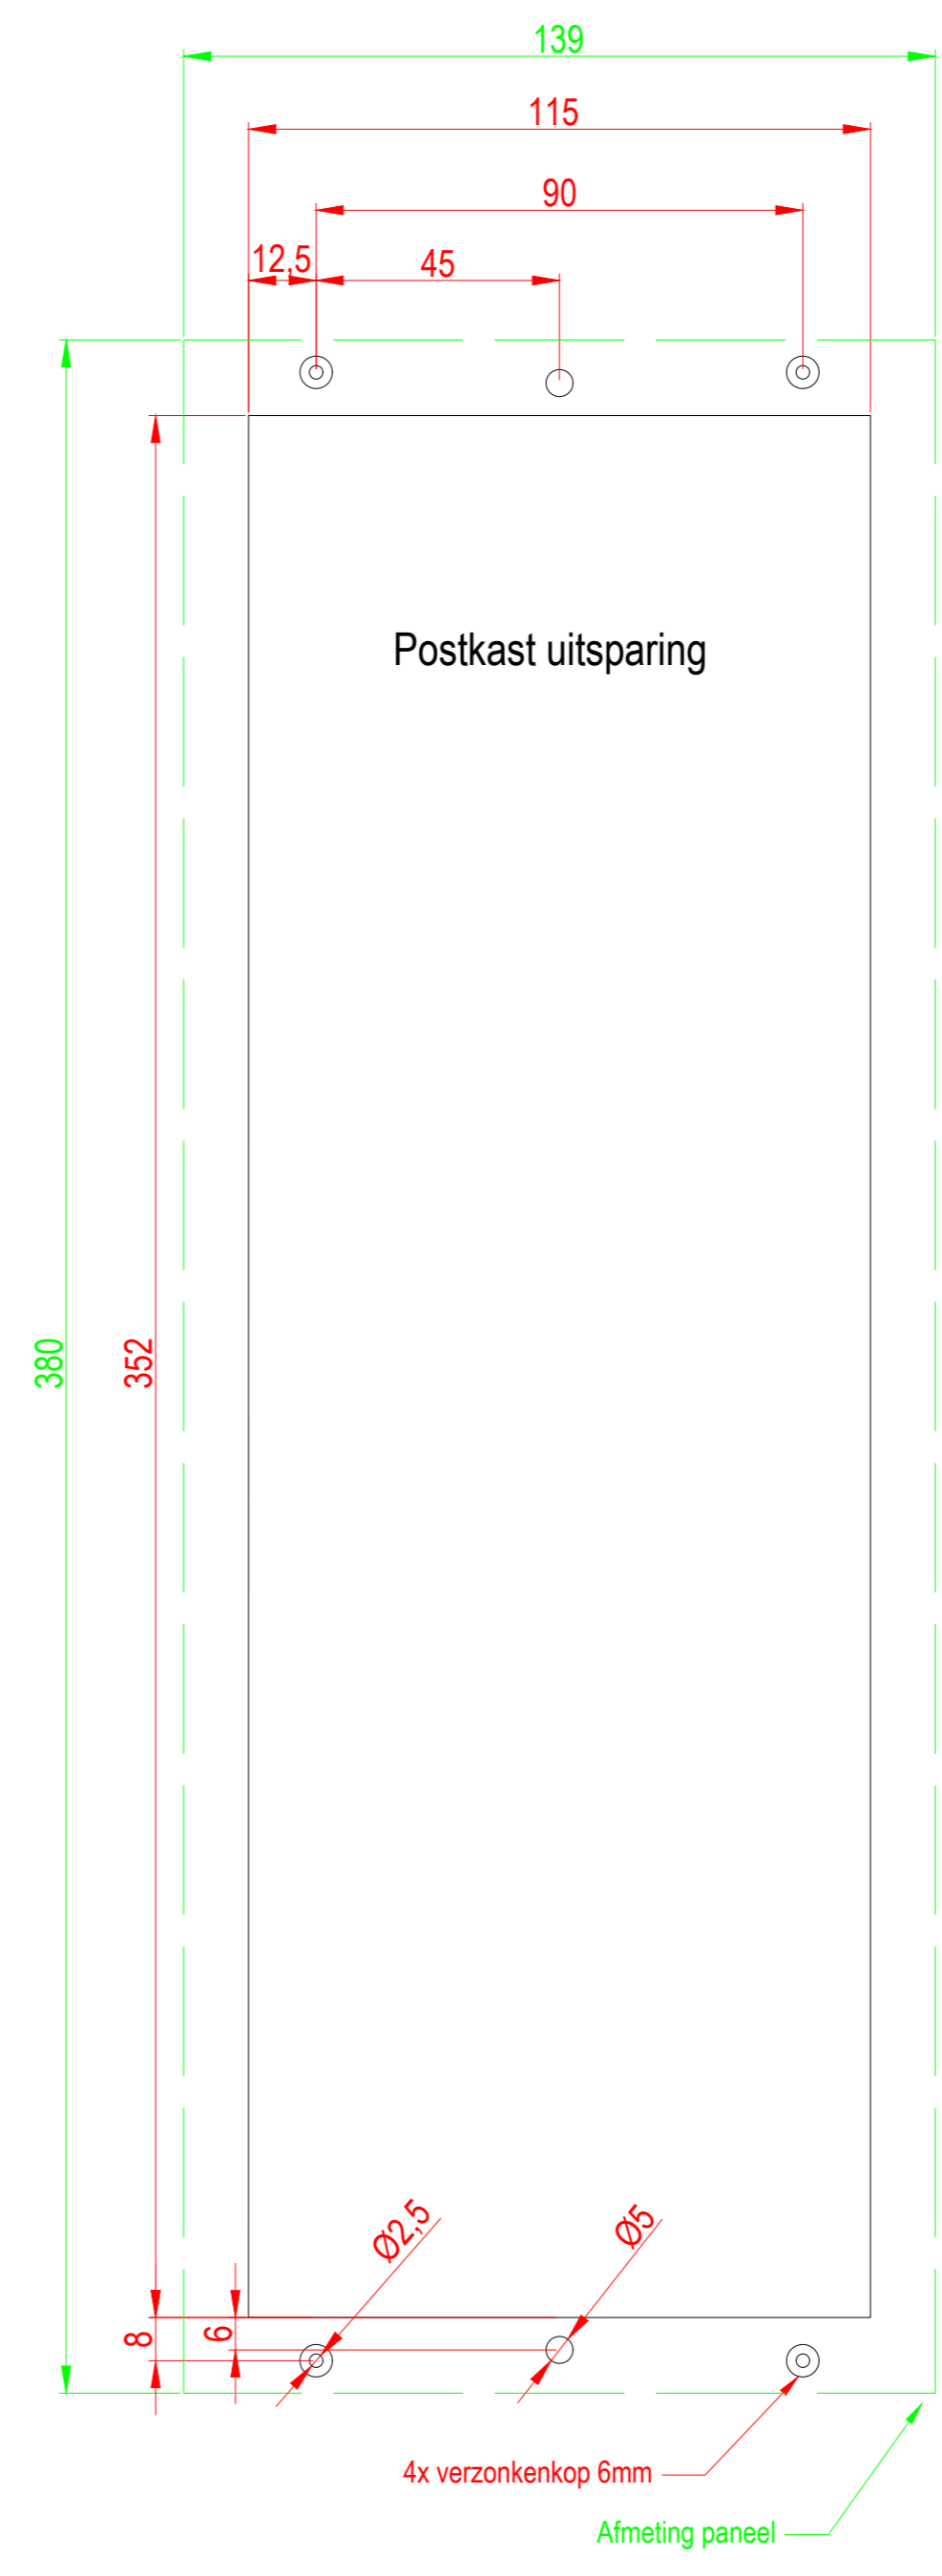

inbouw maat

Product naam:
CE630

Camera
hoogte
(aanbevolen)
1.60 meter

Verzonken kop:
6 mm

Opmerkingen:
3 hoog 1 breed

Datum: 05/06/2020
Rev.: 000
Getekend: CS