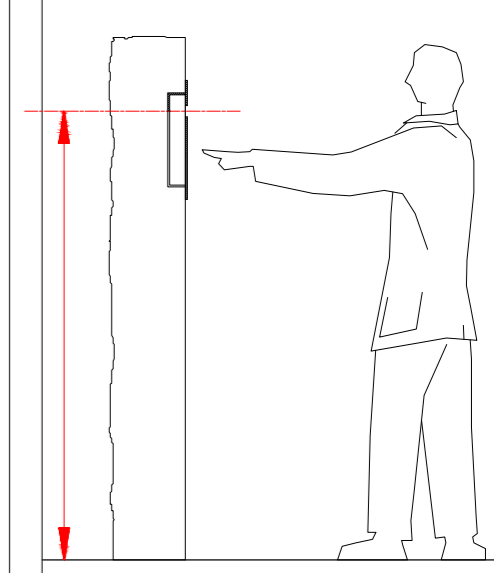

inbouw maat

Product naam:
CE630

Camera
hoogte
(aanbevolen)
1.60 meter

Verzonken kop:
6 mm

Opmerkingen:
3 hoog 1 breed

Datum: 05/06/2020
Rev.: 000
Getekend: CS