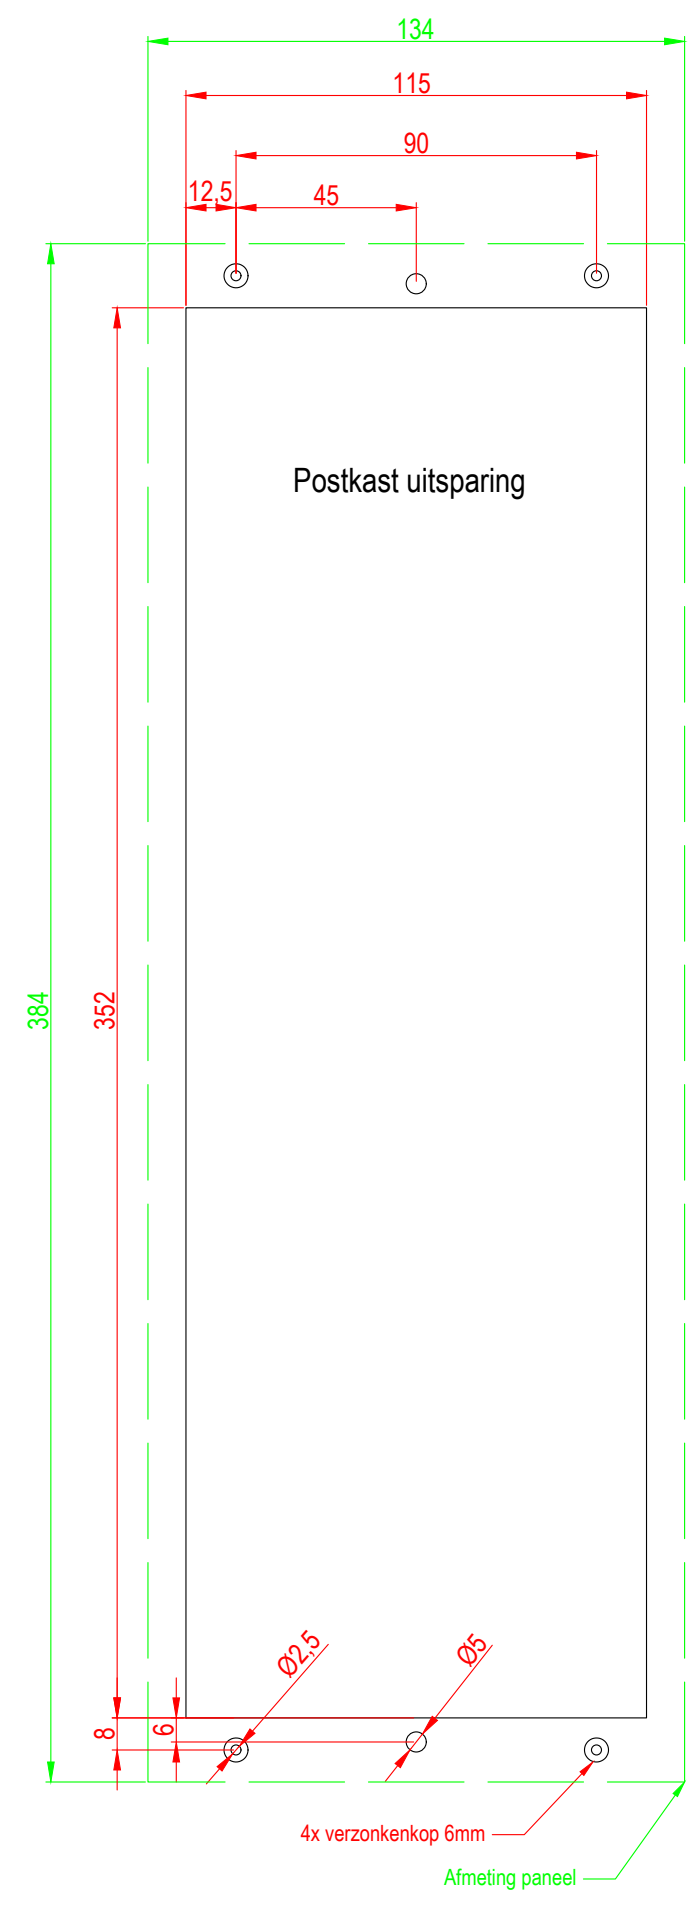

inbouw maat

Product naam:
CE630

Camera
hoogte
(aanbevolen)
1.60 meter

Verzonken kop:
6 mm

Opmerkingen:
3 hoog 1 breed

Datum: 05/06/2020
Rev.: 000
Getekend: CS