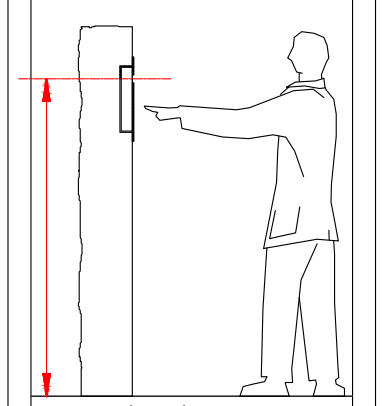

inbouw maat

Product naam:
CE630

Camera
hoogte
(aanbevolen)
1.60 meter

Verzonken kop:
6 mm

Opmerkingen:
3 hoog 1 breed

Datum: 05/06/2020
Rev.: 000
Getekend: CS