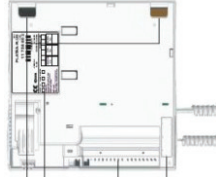

Hoe een Golmar toestel te herkennen :

	Conventioneel								Serie-90				Serie Plus						2Plus/V2Plus			iPlus
	T-700	T-710 (R/HZ)	T-712VD	T-800	T-810	T-900	T-910	T-500	T-840 (B)	T-790VD	T-740 Uno	T-740 Plus	T-904 Uno	T-940 Plus	T-540 Uno	T-540 Plus	T-720	T-722VD	T-7822VD	A-500		
Conventioneel	✓	✓	✓	✓	✓	✓	✓	✓	✓	✓	✓	✓	✓	✓	✓	✓	✓	✓	✓	✓		
Serie-90	✗	✗	✗	✗	✗	✗	✗	✗	✓	✗	✗	✗	✗	✗	✗	✗	✗	✗	✗	✗		
Plus	✗	✗	✗	✗	✗	✗	✗	✗	✗	✗	✗	✗	✓	✗	✗	✗	✗	✗	✗	✗		
V2Plus	✗	✗	✗	✗	✗	✗	✗	✗	✗	✗	✗	✗	✗	✗	✗	✗	✗	✗	✗	✗		
2Plus	✗	✗	✗	✗	✗	✗	✗	✗	✗	✗	✗	✗	✗	✗	✗	✗	✗	✗	✗	✗		
IP Bellon	✗	✗	✗	✗	✗	✗	✗	✗	✗	✗	✗	✗	✗	✗	✗	✗	✗	✗	✗	✗		
iPlus	✗	✗	✗	✗	✗	✗	✗	✗	✗	✗	✗	✗	✗	✗	✗	✗	✗	✗	✗	✓		

	Serie-90				Serie Plus				V2Plus			Bellon IP				iPlus					
	Shiner 90	Shiner Plus	90 COLOR	Platea Uno	Platea Plus	Tekna Uno	Tekna Plus	Szena SE/2H	Platea V2Plus	Tekna V2Plus	MON300	MON400	M100	M201	M200	M200-PT	M300	M700			
Conventioneel	✗	✗	✗	✗	✗	✗	✗	✗	✗	✗	✗	✗	✗	✗	✗	✗	✗	✗	✗		
Serie-90	✓	✗	✗	✗	✗	✗	✗	✗	✗	✗	✗	✗	✗	✗	✗	✗	✗	✗	✗		
Plus	✗	✗	✗	✗	✗	✗	✓	✗	✗	✗	✗	✗	✗	✗	✗	✗	✗	✗	✗		
V2Plus	✗	✗	✗	✗	✗	✗	✗	✗	✗	✗	✗	✗	✗	✗	✗	✗	✗	✗	✗		
2Plus	✗	✗	✗	✗	✗	✗	✗	✗	✗	✗	✗	✗	✗	✗	✗	✗	✗	✗	✗		
IP Bellon	✗	✗	✗	✗	✗	✗	✗	✗	✗	✗	✗	✗	✗	✗	✗	✗	✗	✗	✗		
iPlus	✗	✗	✗	✗	✗	✗	✗	✗	✗	✗	✗	✗	✗	✗	✗	✗	✗	✗	✗		